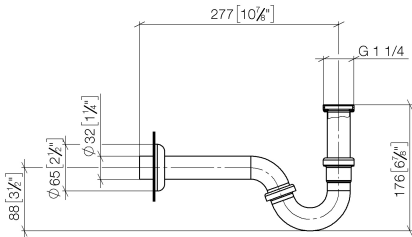

Siphon for bidet 1 1/4" - Durabronz (23kt Gold)

IMO

10 050 970

• rosette Ø 65 mm

Fits: IMO, LULU, MADISON, MEM, TARA,  
CL.1, LISSÉ, VAIA, META, CYO

	Durabronz (23kt Gold)	10 050 970-09
	Chrome	10 050 970-00
	Brushed Platinum	10 050 970-06
	Platinum	10 050 970-08
	Dark Chrome	10 050 970-19
	Light Gold	10 050 970-26
	Brushed Light Gold	10 050 970-27
	Brushed Durabronz (23kt Gold)	10 050 970-28
	Matte Black	10 050 970-33
	Brushed Bronze	10 050 970-42
	Brushed Champagne (22kt Gold)	10 050 970-46
	Champagne (22kt Gold)	10 050 970-47
	Brushed Chrome	10 050 970-93
	Brushed Dark Platinum	10 050 970-99

10 050 970

mm [inches]

10 050 970

Parts for other finishes can be found here: [Chrome](#)

### Spare parts list

No.	Item Number	Name	Quantity used	Delivery time
1	09 14 05 018 90	seal	2	2
2	09 28 23 011-09	pipe	1	60
3	09 23 30 021-09	nut	3	40
4	09 14 20 006 90	seal	1	2
5	09 14 05 027 90	seal	1	2
6	09 28 23 029-09	pipe	1	60
7	09 28 23 013-09	pipe	1	60
8	09 27 01 013-09	rosette	1	60